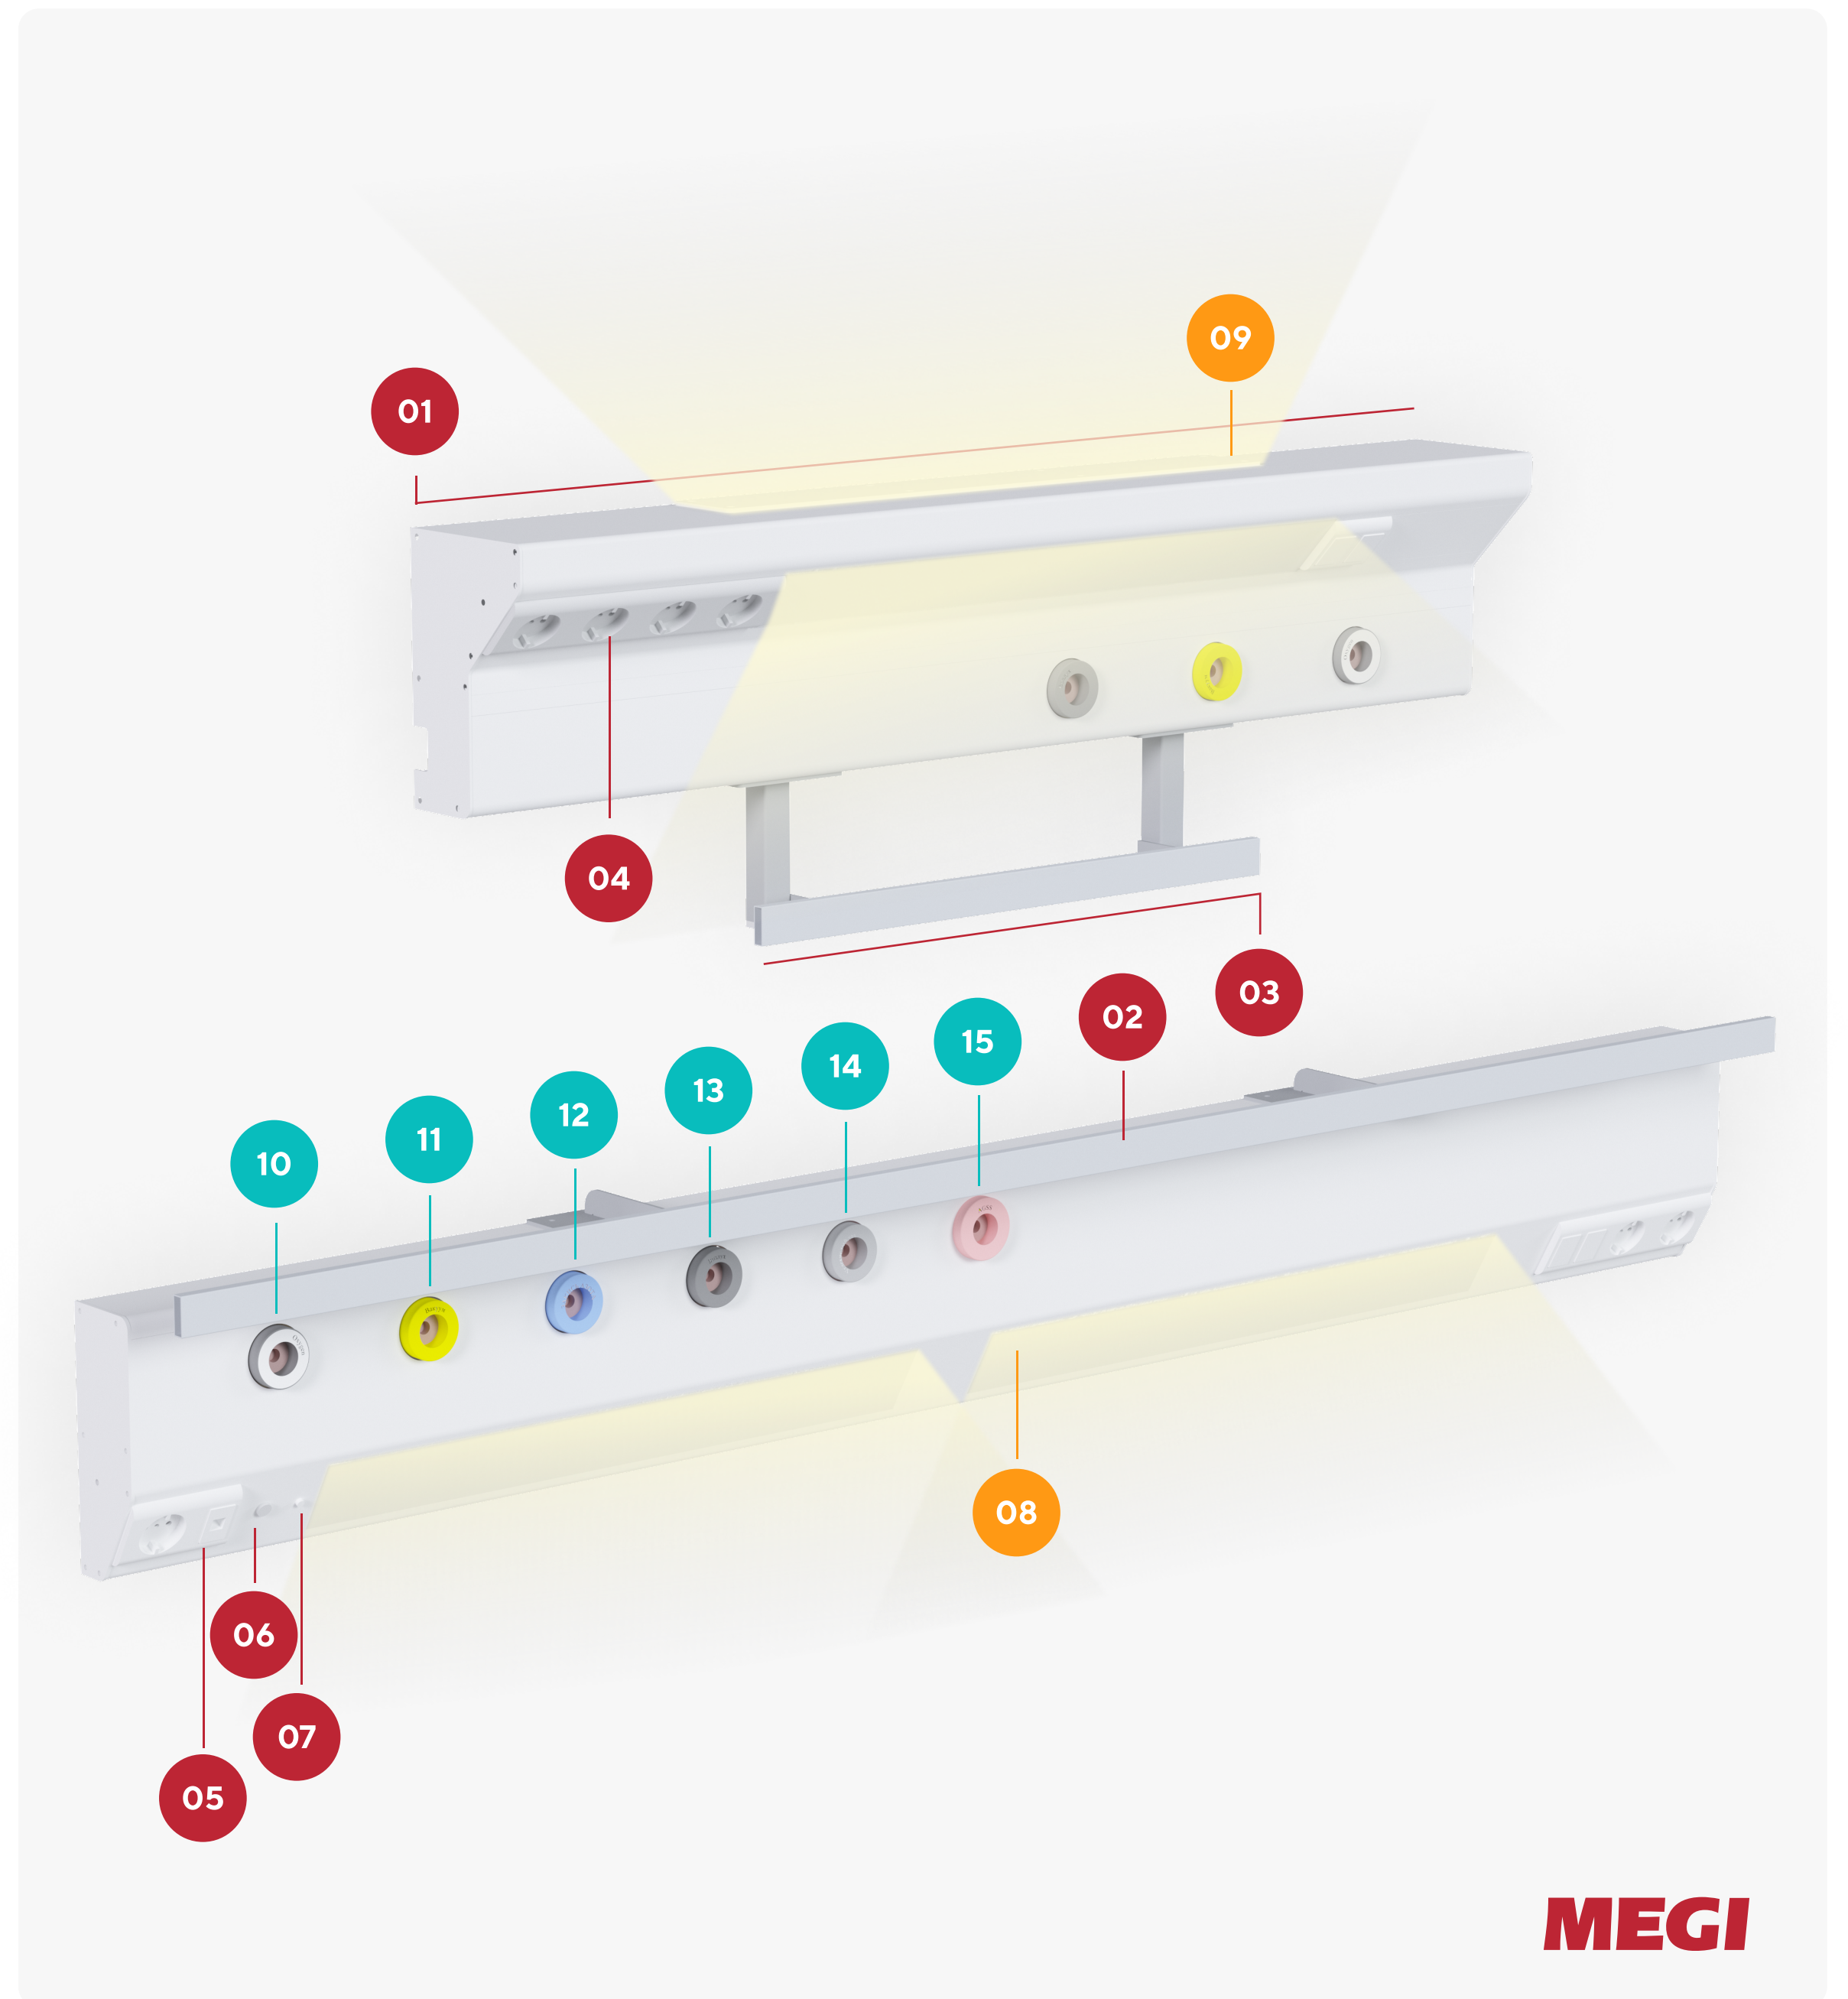

Опросная таблица по консолям

01 Длина консоли, от 860 до 1800 мм

02 Количество рельсов, от 1 до 2 шт

03 Длина одного рельса, мм

04 Розетка 220В, от 0 до 12 шт

05 Розетка RJ-45, от 0 до 4 шт

06 Индикатор 220В, от 0 до 1 шт

07 Клемма заземления оборудования, от 0 до 5 шт

Освещение

Два нижних или два верхних света могут быть установлены в консоль длиной более 1400 мм

08 Нижний, от 0 до 2 шт

09 Верхний, от 0 до 2 шт

Клапаны

Общее количество клапанов не более 12 штук

10 Кислород (O₂), от 0 до 12 шт

11 Вакуум (Vac), от 0 до 12 шт

12 Закись азота (N₂O), от 0 до 12 шт

13 Сжатый воздух (air), от 0 до 12 шт

14 Углекислый газ (CO₂), от 0 до 12 шт

15 AGSS (наркотические газы), от 0 до 12 шт

Дополнительные требования

MEGI